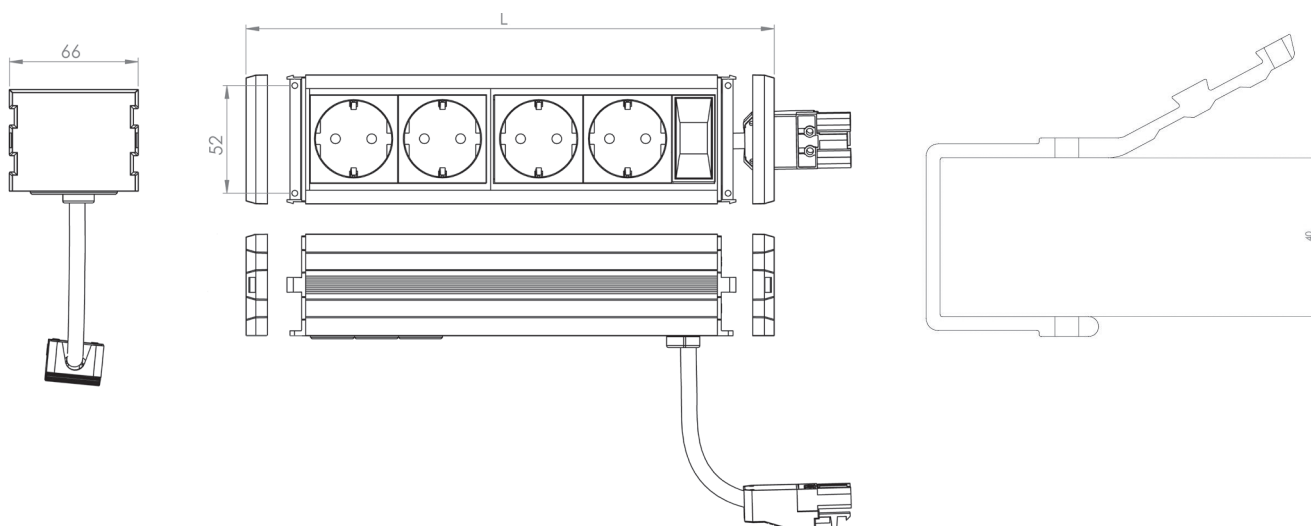

DESK

jednostavan – bez bušenja i sečenja

STRUJNE KARAKTERISTIKE:

Napon: 250V

Jačina struje: 16A

Konektor napajanja: Wieland – muški sa kablom
3x1,5mm² dužine 400mm

Frekvencija: 50-60Hz

Temperatura: 0 – 40°C

Relativna vlažnost: 0 – 95°C (bez kondenza)

FIKSIRANJE:

Na sto pomoću nosača Desk-a sa dva vijka, dok se integrisanim nevidljivim vijkom pričvršćuje uređaj za nosač. Debljina stola može biti od 8mm do 36mm.

DIMENZIJE:

L = od 100 mm

BOJA:

Bela

Elektrik siva

Siva

Crna

	Switch 16A		USB
	Power outlet (Schuko) 45x45		USB charger 2A 2-ports
	Power outlet (UK) 52x52		USB charger 4A 2-ports
	Power outlet (CH) 45x45		USB charger 4A 4-ports
	Power outlet (DK) 45x45		USB hub 4-ports
	Power outlet (FR) 45x45		XLR mini
	Power outlet (USA) 52x52		Audio 3,5mm
	Power outlet Universal 45x45		HDMI
	Data Tunnel		VGA
	RJ45 Cat6		Display port